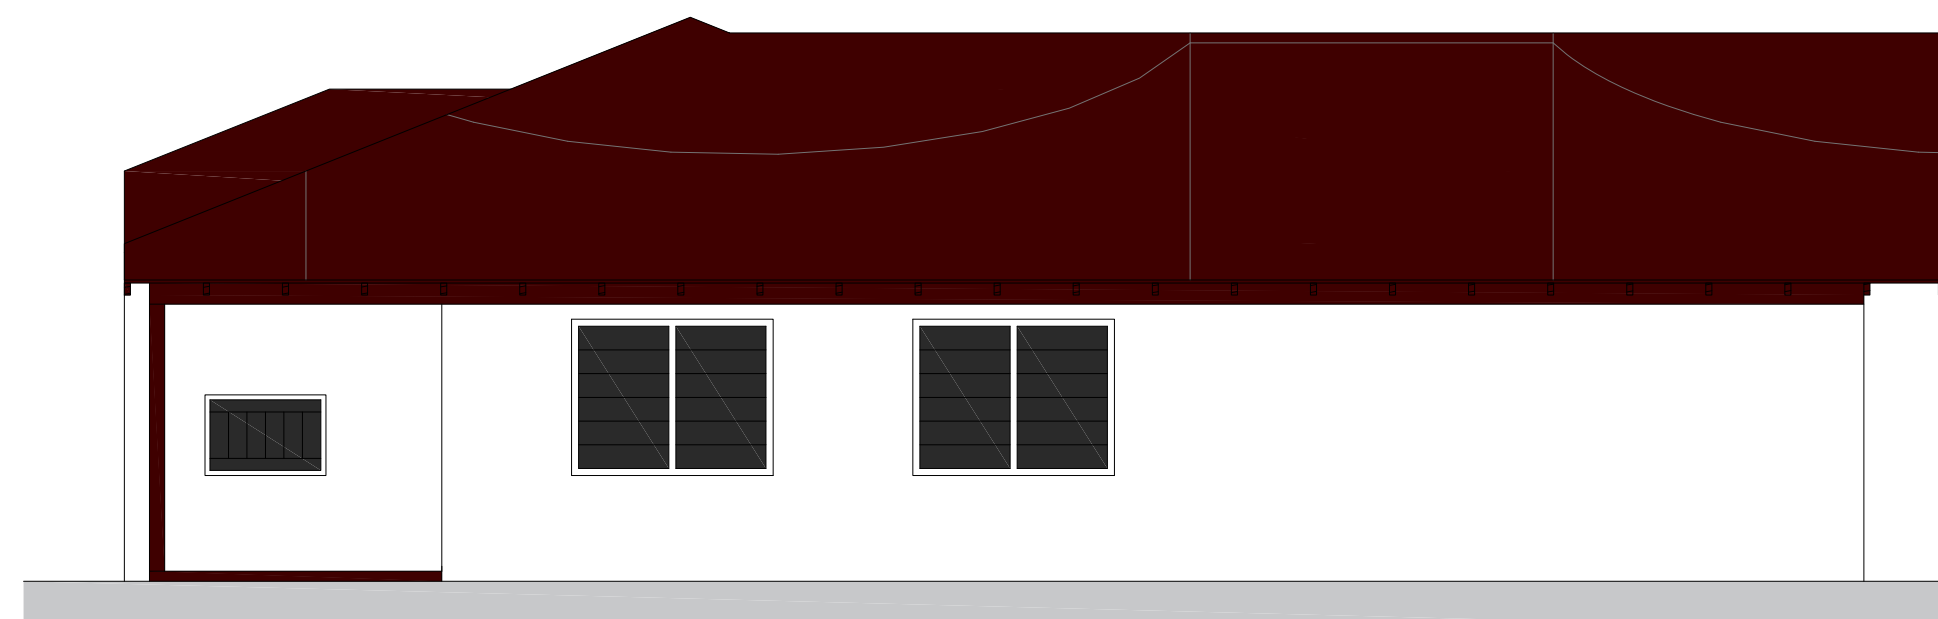

**PLANTA DE SITUAÇÃO/LOCALIZAÇÃO**

ESC.: 1/250

**VISTA 01 | ESC.: 1/75**

**VISTA 02 | ESC.: 1/75**

**VISTA 03 | ESC.: 1/75**

**CORTE AA | ESC.: 1/50**

**CORTE BB | ESC.: 1/50**

**AV. BARÃO DO RIO BRANCO, 99 - RIO DO SUL - S.C. (47) 3521-8457**

<b>ESCOLA ARTHUR BRUNO JANDT</b>		ARQUIVO
<b>PLANTA DE LOCALIZAÇÃO, CORTES E VISTAS</b>		Escola Arthur_Bruno_Jandt_02.dwg
ENDEREÇO DO OBJETO	RUA SÃO PAULO, BAIRRO JALISCO - TROMBUDO CENTRAL	DESENHADO
PROPRIETÁRIO	MUNICÍPIO DE TROMBUDO CENTRAL	MARIA EDUARDA ARAÚJO
ENGENHEIRO RESPONSÁVEL	GABRIELA SKOWASCH BOSSE	ESCALA
	ENGENHEIRA CREA/SC Nº 178.975-0	INDICADA
		DATA
		05/2022
		TIPO
		<b>ARQ</b>
		PRIMEIRA
		<b>02</b>
		02