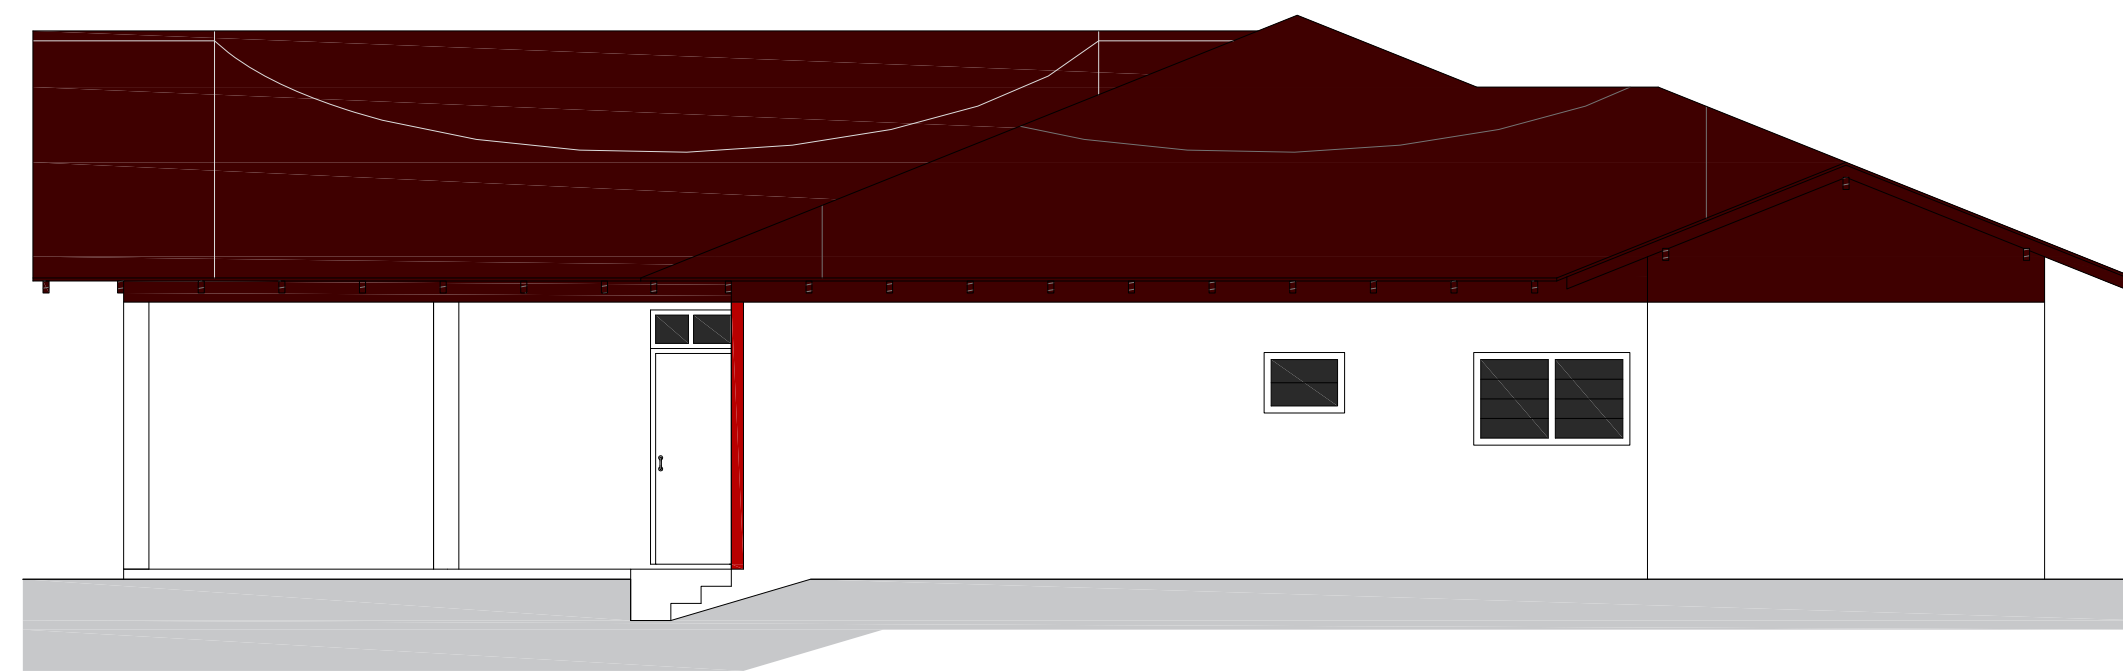

**PLANTA DE SITUAÇÃO/LOCALIZAÇÃO**

ESC.: 1/250

**VISTA 01 | ESC.: 1/75**

**VISTA 02 | ESC.: 1/75**

**VISTA 03 | ESC.: 1/75**

**CORTE AA | ESC.: 1/50**

**CORTE BB | ESC.: 1/50**

**AV. BARÃO DO RIO BRANCO, 99 - RIO DO SUL - S.C. (47) 3521-8457**

<b>ESCOLA ARTHUR BRUNO JANDT</b>		ARQUIVO
<b>PLANTA DE LOCALIZAÇÃO, CORTES E VISTAS</b>		Escola Arthur_Bruno_Jandt_02.dwg
ENDEREÇO DO OBJETO	RUA SÃO PAULO, BAIRRO JALISCO - TROMBUDO CENTRAL	DESENHADO
PROPRIETÁRIO	MUNICÍPIO DE TROMBUDO CENTRAL	MARIA EDUARDA ARAÚJO
ENGENHEIRO RESPONSÁVEL	GABRIELA SKOWASCH BOSSE	ESCALA
	ENGENHEIRA CREA/SC Nº 178.975-0	INDICADA
		DATA
		05/2022
		TIPO
		<b>ARQ</b>
		PRIMEIRA
		<b>02</b>
		02