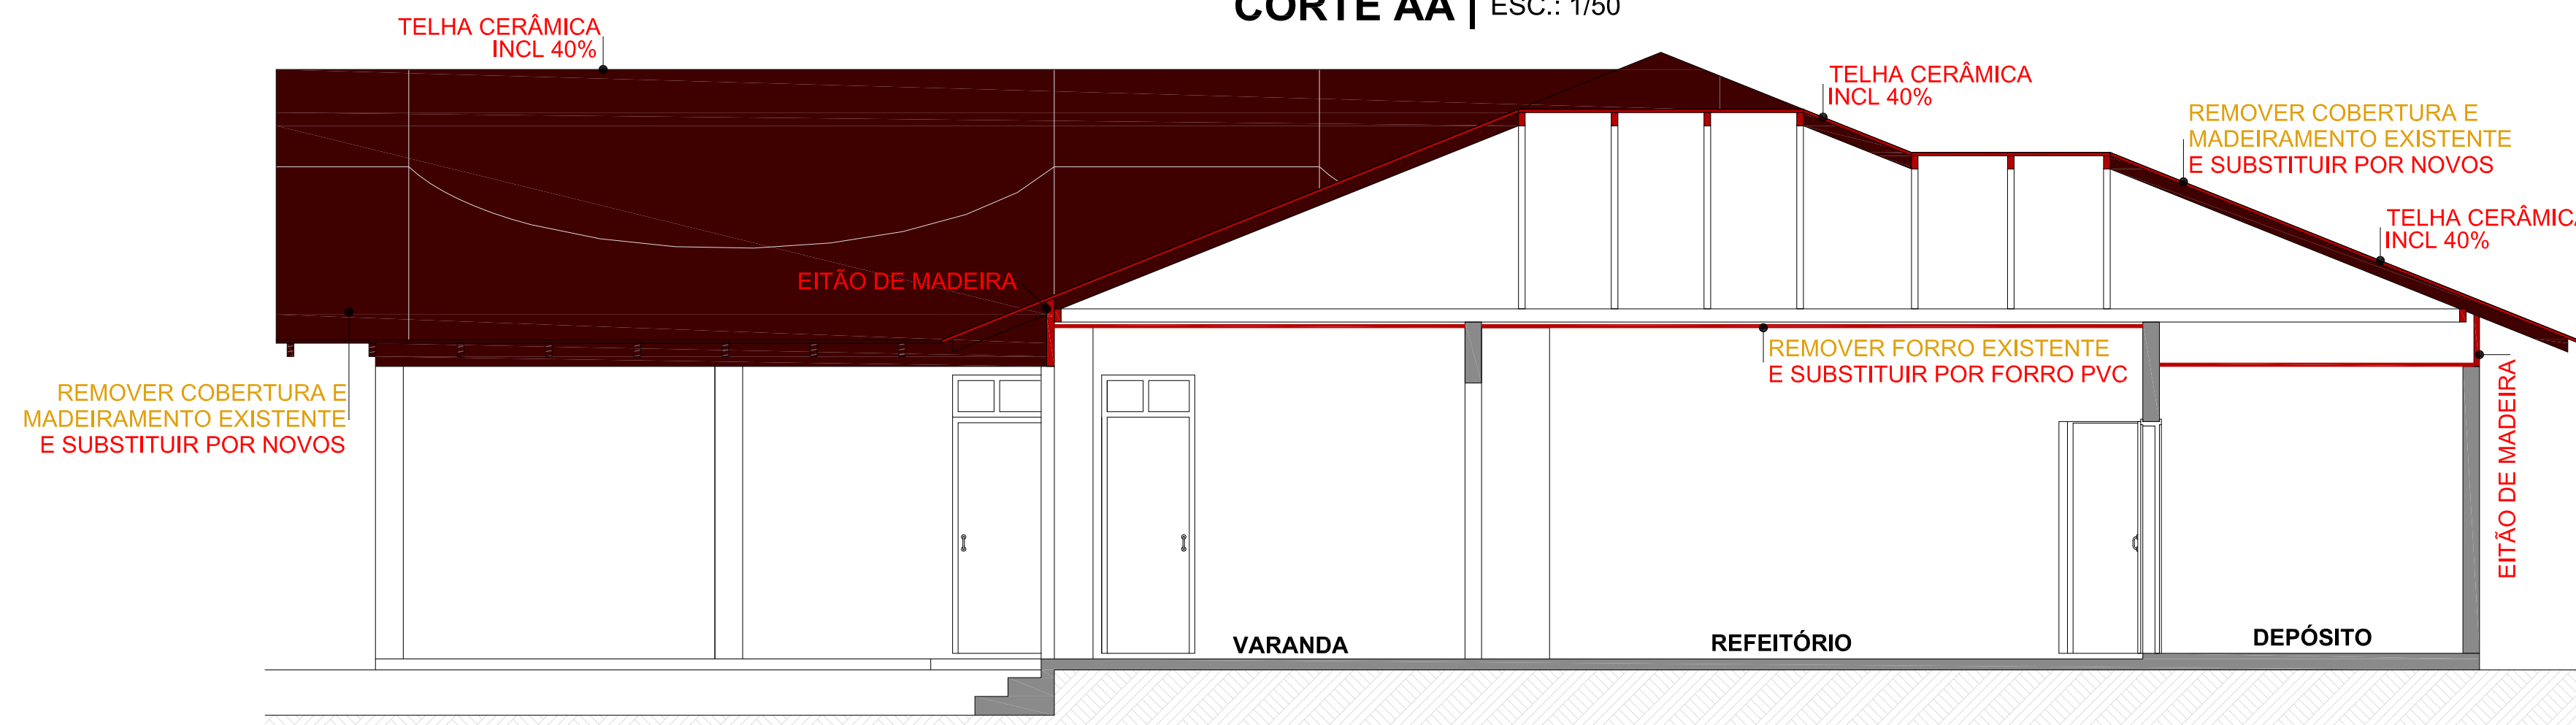

**PLANTA DE SITUAÇÃO/LOCALIZAÇÃO**

ESC.: 1/250

**VISTA 01 | ESC.: 1/75**

**VISTA 02 | ESC.: 1/75**

**VISTA 03 | ESC.: 1/75**

**CORTE AA | ESC.: 1/50**

**CORTE BB | ESC.: 1/50**

**AV. BARÃO DO RIO BRANCO, 99 - RIO DO SUL - S.C. (47) 3521-8457**

<b>ESCOLA ARTHUR BRUNO JANDT</b>		ARQUIVO
<b>PLANTA DE LOCALIZAÇÃO, CORTES E VISTAS</b>		Escola Arthur_Bruno_Jandt_02.dwg
ENDEREÇO DO OBJETO	RUA SÃO PAULO, BAIRRO JALISCO - TROMBUDO CENTRAL	DESENHADO
PROPRIETÁRIO	MUNICÍPIO DE TROMBUDO CENTRAL	MARIA EDUARDA ARAÚJO
ENGENHEIRO RESPONSÁVEL	GABRIELA SKOWASCH BOSSE	ESCALA
	ENGENHEIRA CREA/SC Nº 178.975-0	INDICADA
		DATA
		05/2022
		TIPO
		<b>ARQ</b>
		PRIMEIRA
		<b>02</b>
		02