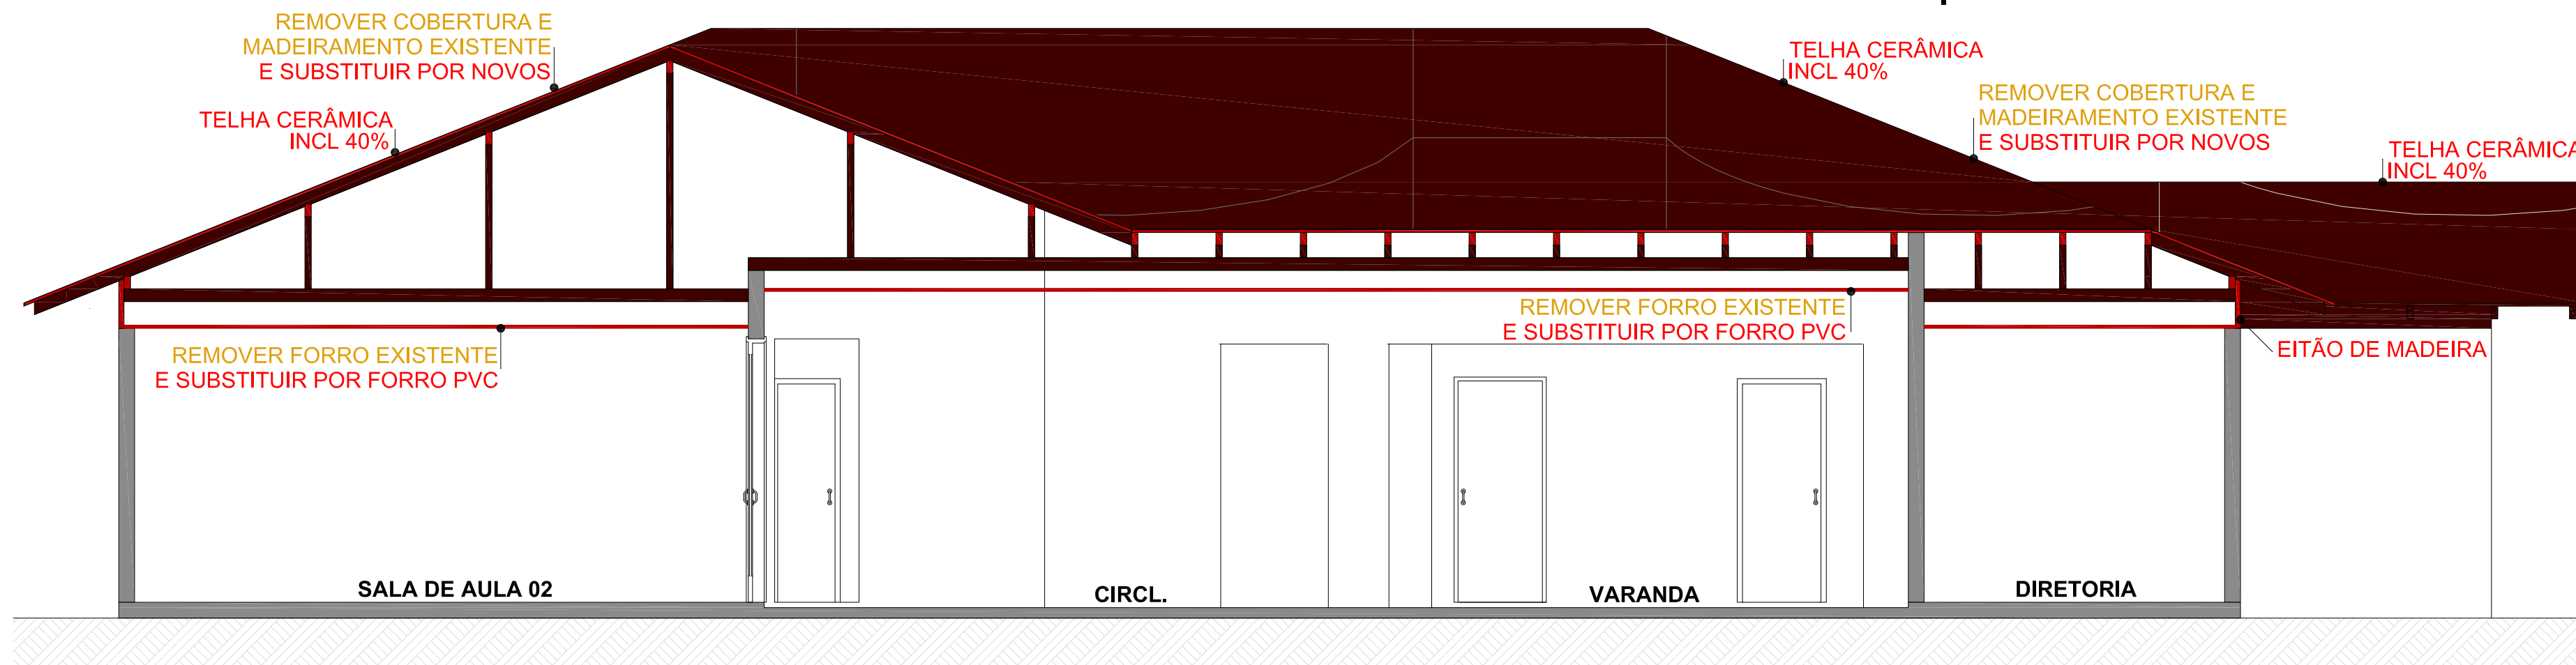

**PLANTA DE SITUAÇÃO/LOCALIZAÇÃO**

ESC.: 1/250

**VISTA 01 | ESC.: 1/75**

**VISTA 02 | ESC.: 1/75**

**VISTA 03 | ESC.: 1/75**

**CORTE AA | ESC.: 1/50**

**CORTE BB | ESC.: 1/50**

**AV. BARÃO DO RIO BRANCO, 99 - RIO DO SUL - S.C. (47) 3521-8457**

<b>ESCOLA ARTHUR BRUNO JANDT</b>		ARQUIVO
<b>PLANTA DE LOCALIZAÇÃO, CORTES E VISTAS</b>		Escola Arthur_Bruno_Jandt_02.dwg
ENDEREÇO DO OBJETO	RUA SÃO PAULO, BAIRRO JALISCO - TROMBUDO CENTRAL	DESENHADO
PROPRIETÁRIO	MUNICÍPIO DE TROMBUDO CENTRAL	MARIA EDUARDA ARAÚJO
ENGENHEIRO RESPONSÁVEL	GABRIELA SKOWASCH BOSSE	ESCALA
	ENGENHEIRA CREA/SC Nº 178.975-0	INDICADA
		DATA
		05/2022
		TIPO
		<b>ARQ</b>
		PRIMEIRA
		<b>02</b>
		02