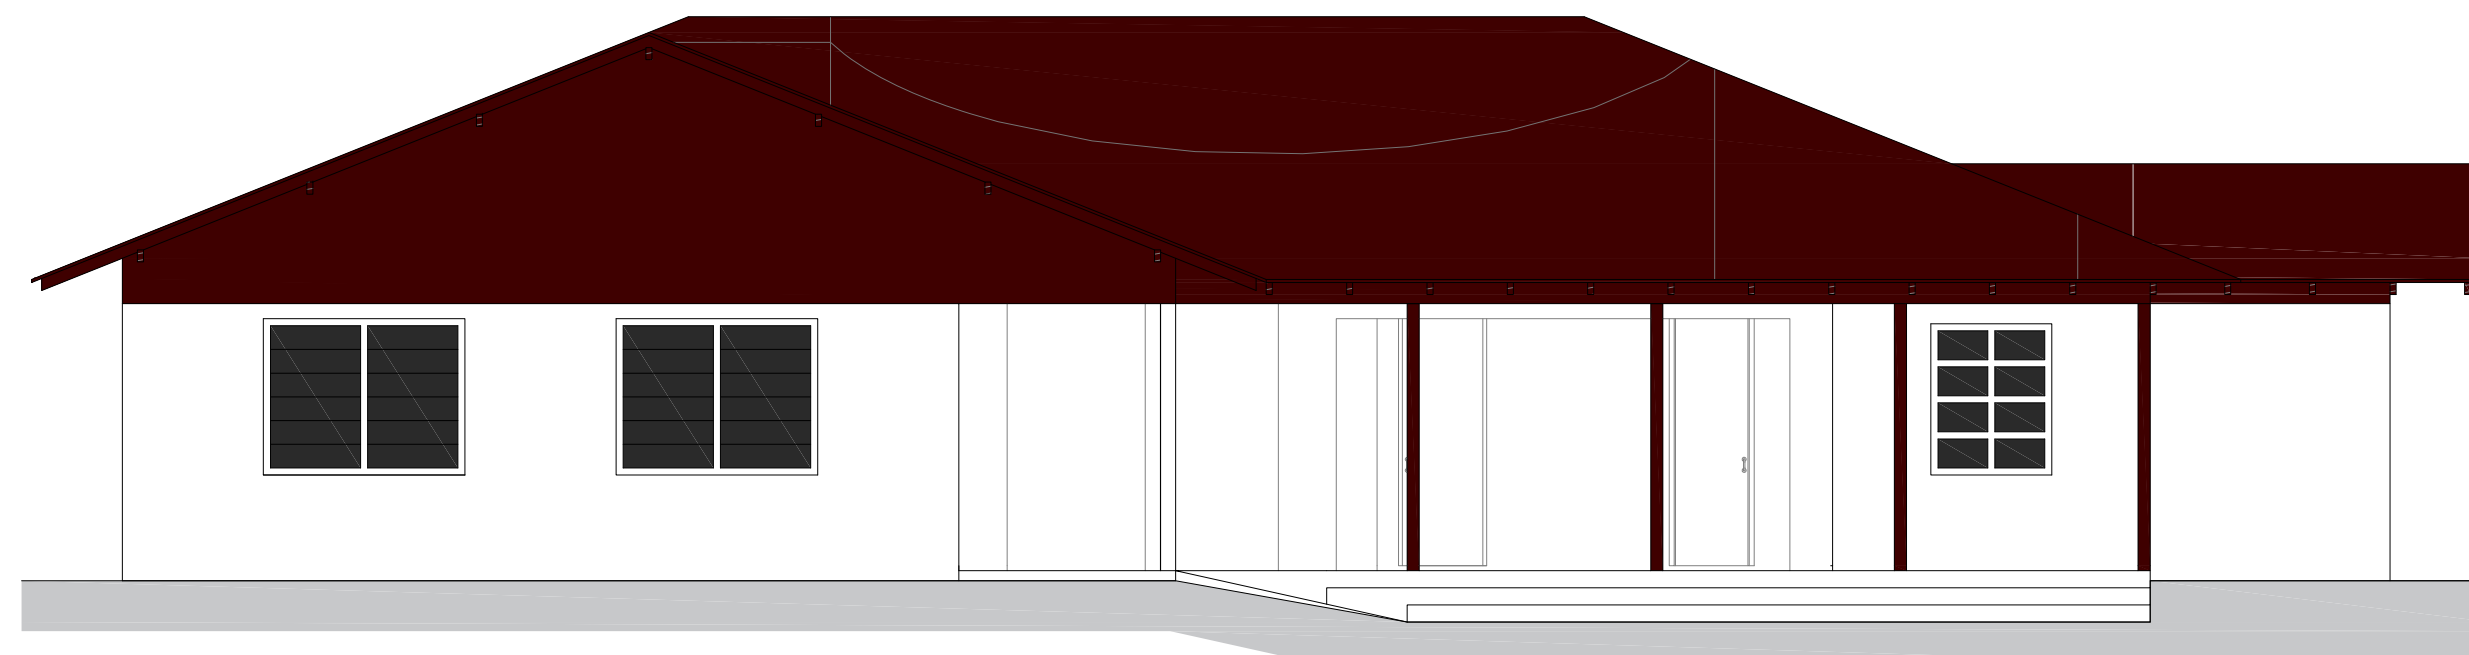

**PLANTA DE SITUAÇÃO/LOCALIZAÇÃO**

ESC.: 1/250

**VISTA 01 | ESC.: 1/75**

**VISTA 02 | ESC.: 1/75**

**VISTA 03 | ESC.: 1/75**

**CORTE AA | ESC.: 1/50**

**CORTE BB | ESC.: 1/50**

**AV. BARÃO DO RIO BRANCO, 99 - RIO DO SUL - S.C. (47) 3521-8457**

<b>ESCOLA ARTHUR BRUNO JANDT</b>		ARQUIVO
<b>PLANTA DE LOCALIZAÇÃO, CORTES E VISTAS</b>		Escola Arthur_Bruno_Jandt_02.dwg
ENDEREÇO DO OBJETO	RUA SÃO PAULO, BAIRRO JALISCO - TROMBUDO CENTRAL	DESENHADO
PROPRIETÁRIO	MUNICÍPIO DE TROMBUDO CENTRAL	MARIA EDUARDA ARAÚJO
ENGENHEIRO RESPONSÁVEL	GABRIELA SKOWASCH BOSSE	ESCALA
	ENGENHEIRA CREA/SC Nº 178.975-0	INDICADA
		DATA
		05/2022
		TIPO
		<b>ARQ</b>
		PRIMEIRA
		<b>02</b>
		02